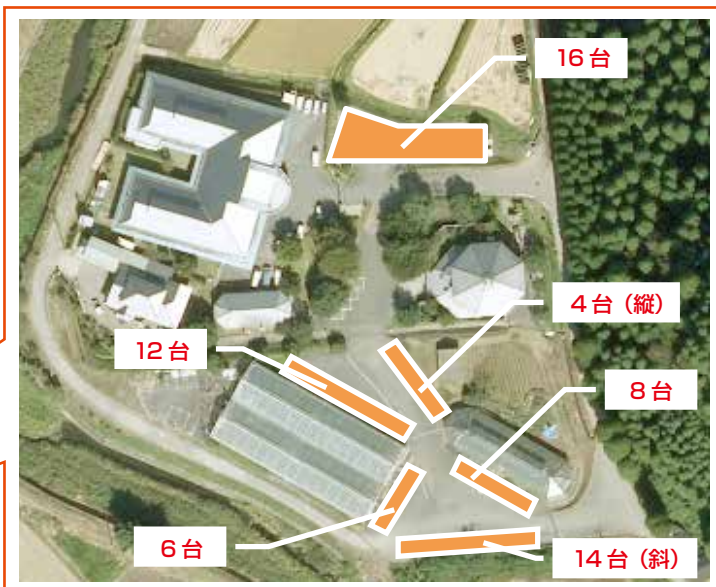

## 南小国 MTB エンデューロ 会場のご案内

- ・ 受付、開会式、表彰式 及び エンデューロの START & FINISH は南小国町役場となります。
- ・ 受付時間は 7:15 ~ 8:00 となります。
- ・ 駐車場にクルマを止めてから、各自移動ください。
- ・ 駐車場から南小国町役場までは、交通ルールを守って安全な走行で移動ください。  
(横に並んだり広がったりして走行しないでください)
- ・ 会場では荷物のお預かりをしておりません。
- ・ 駐車場では指定された場所以外には駐車しないでください。
- ・ ゴミは必ずお持ち帰りください。

### 開会式・受付・駐車場案内図

### 駐車場 (温泉館きよら) 拡大 MAP

※係の指示に従って駐車ください  
※ ■ の駐車エリア以外には駐車しないでください