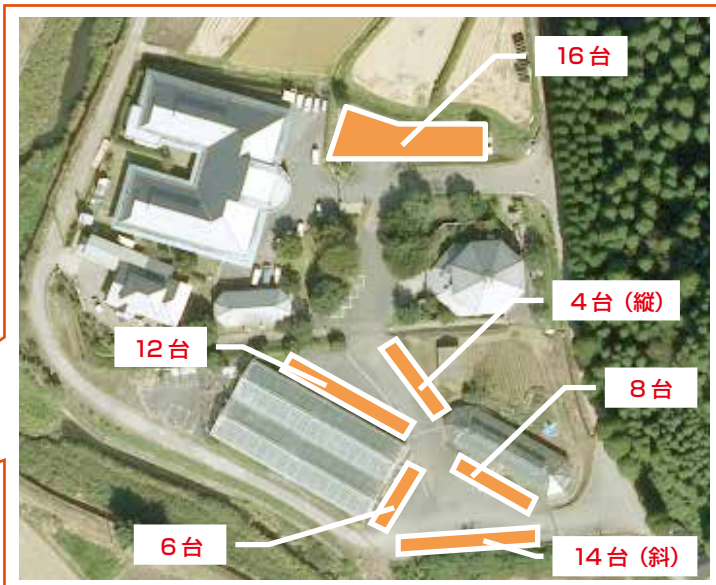

MINAMIOGUNI RIDE!

南小国 MTB エンデューロ 2017 会場のご案内

- ・ 受付、開会式、表彰式 及び エンデューロの START & FINISH は南小国町役場となります。
- ・ 受付時間は 7:30 ~ 8:30 となります。
- ・ 駐車場にクルマを止めてから、各自移動ください。
- ・ 駐車場から南小国町役場までは、交通ルールを守って安全な走行で移動ください。
(横に並んだり広がったりして走行しないでください)
- ・ 会場では荷物のお預かりをしております。
- ・ 駐車場では指定された場所以外には駐車しないでください。
- ・ ゴミは必ずお持ち帰りください。

当日以外の走行は固く禁じております。

特に **SS 区間は本イベント以外では走行できません。**

地元の方々の特別なご理解により本イベントが開催出来ました事にご協力ください。

開会式・受付・駐車場案内図

駐車場 (温泉館きよら) 拡大 MAP

※係の指示に従って駐車ください

※ ■ の駐車エリア以外には駐車しないでください